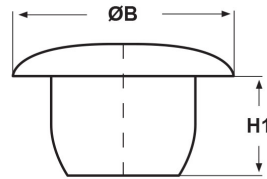

Tappi sagomati in polietilene

Tappi a pressione tondi

MAR-GOM
www.mar-gom.it
www.produzionegomma.it

Caratteristiche

Tappi sagomati in polietilene.

Testa convessa

Descrizione:

Questi tappi sono adatti per un utilizzo sia duraturo che provvisorio e si adattano ad ogni tipo di foro sia filettato che passante.

Materiale

Polietilene PE-LD.

Colore

nero RAL 9004/9005 o bianco RAL 9003/9010.

Temperatura d'uso

max +70°C

Cod.	colore	Øforo montaggio (mm)	ØB (mm)	H1 (mm)	Confezione (pz)
1191801	nero RAL 9004	4.4	9	5.2	1000
1191802	bianco RAL 9003	4.4	9	5.2	1000
1191803	nero RAL 9005	4.6	7	5	1000
1191804	bianco RAL 9010	4.6	7	5	1000
1191805	nero RAL 9004	5.4	12	7.5	1000
1191806	bianco RAL 9003	5.4	12	7.5	1000
1191807	nero RAL 9005	5.4	15	7.5	1000
1191808	bianco RAL 9010	5.4	15	7.5	1000
1191809	nero RAL 9004	6	11	7	1000
1191810	bianco RAL 9003	6	11	7	1000
1191811	nero RAL 9005	6	12	7	1000
1191812	bianco RAL 9010	6	12	7	1000
1191813	nero RAL 9005	6	15	7	1000
1191814	bianco RAL 9010	6	15	7	1000
1191815	nero RAL 9004	6.6	7.5	5	1000
1191816	bianco RAL 9003	6.6	7.5	5	1000
1191817	nero RAL 9004	7.2	11	6.5	1000
1191818	bianco RAL 9003	7.2	11	6.5	1000
1191819	nero RAL 9005	7.2	12	6.5	1000
1191820	bianco RAL 9010	7.2	12	6.5	1000
1191821	nero RAL 9005	7.2	15	6.5	1000
1191822	bianco RAL 9010	7.2	15	6.5	1000
1191823	nero RAL 9005	8	12	7.5	1000
1191824	bianco RAL 9010	8	12	7.5	1000
1191825	nero RAL 9005	8	15	7.5	1000
1191826	bianco RAL 9010	8	15	7.5	1000
1191827	nero RAL 9004	8.5	12	4	1000
1191828	bianco RAL 9003	8.5	12	4	1000